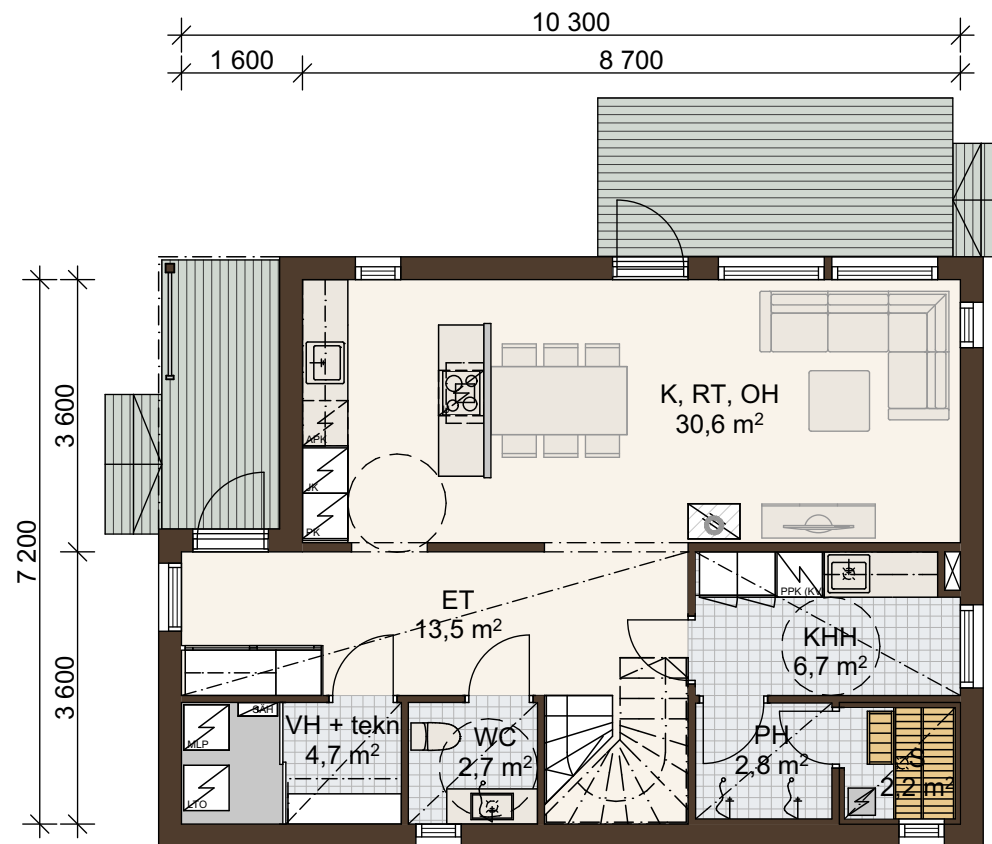

**Kodikas-130 5H+K+S**

1. kerros

Kerrosala 150 m<sup>2</sup>

(laskettu 250 mm:n ulkoseinällä)

Huoneistoala 132 m<sup>2</sup>

**Kodikas-130**  
2. kerros

Tämä piirustus on Suomen Kodikas-Talot Oy:n omaisuutta.  
Sen käyttäminen ja osittainenkin jäljentäminen ilman Suomen  
Kodikas-Talot Oy:n lupaa on laillisen edesvastaun uhalla kiellettyä.