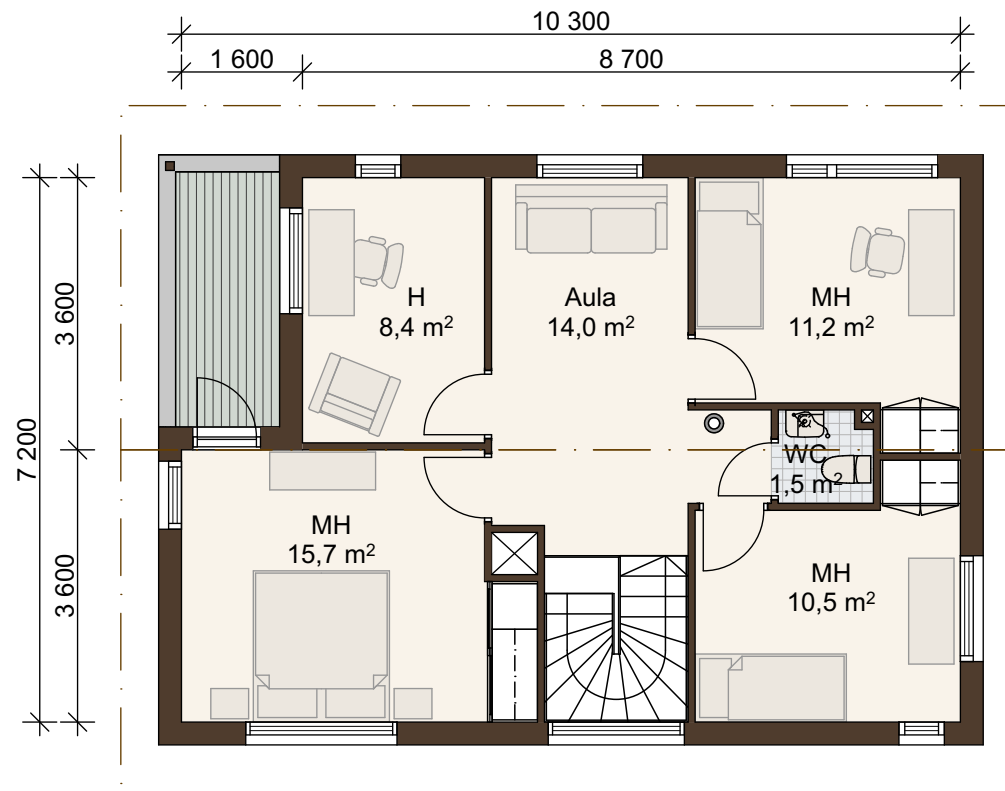

**Kodikas-130 5H+K+S**

1. kerros

Kerrosala 150 m<sup>2</sup>

(laskettu 250 mm:n ulkoseinällä)

Huoneistoala 132 m<sup>2</sup>

**Kodikas-130**  
2. kerros

Tämä piirustus on Suomen Kodikas-Talot Oy:n omaisuutta.  
Sen käyttäminen ja osittainenkin jäljentäminen ilman Suomen  
Kodikas-Talot Oy:n lupaa on laillisen edesvastaun uhalla kiellettyä.